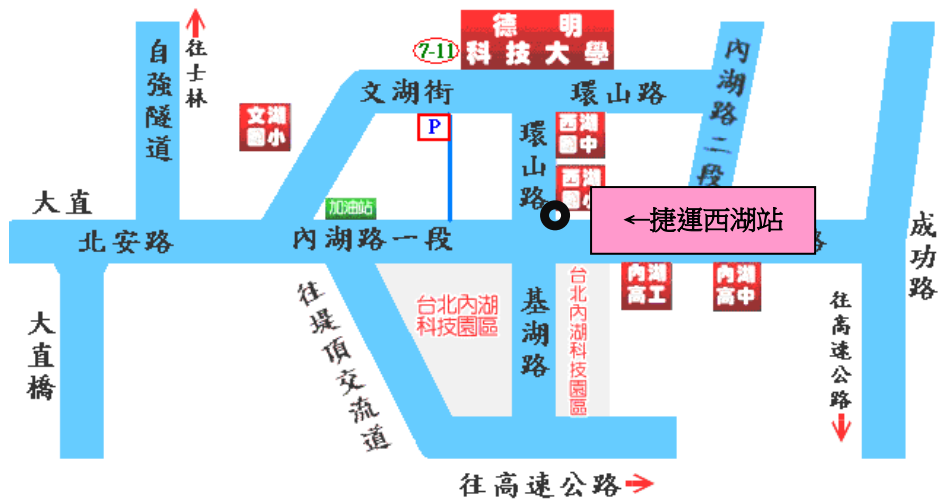

德明財經科技大學 演講活動

校區平面圖及活動會場圖

交通資訊

▲搭公車者：在台北火車站可搭乘 247、287 至 **西湖市場站**；在行天宮可搭乘 222、286 至 **西湖市場站**；在士林可搭乘 267、620 至 **西湖市場站** 下車。

在松山車站可搭乘 28 至 **西湖市場站** 下車；在中永和可搭乘 214 至 **西湖國中站** 下車。

▲搭捷運者：在 **松山機場** 者可搭文湖線至 **西湖站**；於 **台北車站** 者可搭載運板南線至 **忠孝復興站**，再換文湖線至 **西湖站**。

▲駕自用車者：經中山高速公路由濱江路交流道下，沿濱江街上大直橋，右轉至北安路、內湖路一段、左轉環山路即達本校。或由堤頂交流道下，往內湖方向右轉港墘路到底再左轉接環山路；或由內湖交流道下後至基湖路直走即達本校。

地址：114 台北市內湖區環山路一段 56 號、網址：<http://www.takming.edu.tw>

電話：02-2658-5801 轉 2133 教學資源中心 胡勁羽 助理